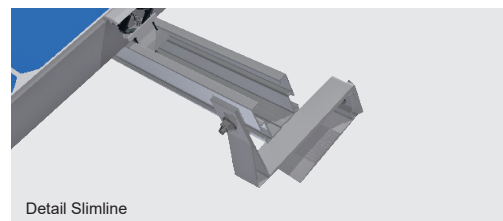

Datasheet Slimline

Artikelinformatie

	Slimline	Slimline - twist
Materiaalnr.	729530	729531
Omschrijving	Alu Slimline dakhaak 40-50mm	Alu Slimline dakhaak 40-50mm - twist
GTIN code	08719632520245	08719632520252
Afbeelding		
Afmetingen		
Gewicht	0,181 Kg per stuk	0,208 Kg per stuk
Aantal stuks per standaard verpakking	25 stuks	20 stuks
	Slimline	Slimline - twist
Materiaalnr.	729540	729541
Omschrijving	Alu Slimline dakhaak 35-59mm - verstelbaar	Alu. Slimline dakhaak 35-59mm verstelbaar - twist
GTIN code	08719632520269	08719632520276
Afbeelding		
Afmetingen		
Gewicht	0,260 Kg per stuk	0,288 Kg per stuk
Aantal stuks per standaard verpakking	25 stuks	20 stuks

CONTACTGEGEVENS | ONTWIKKELAAR EN PRODUCENT VAN SOLAR MONTAGESYSTEMEN